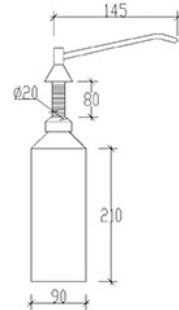

ÜRÜN	KOD	KOLİ	F. Fiyatı
ANKASTRE SIVI SABUNLUK 1000 ml	81202	20	62,00 TL

TEMF

PRİMA TAHARET MUSLUĞU

% 50 İSKONTO
+ K.D.V. %18