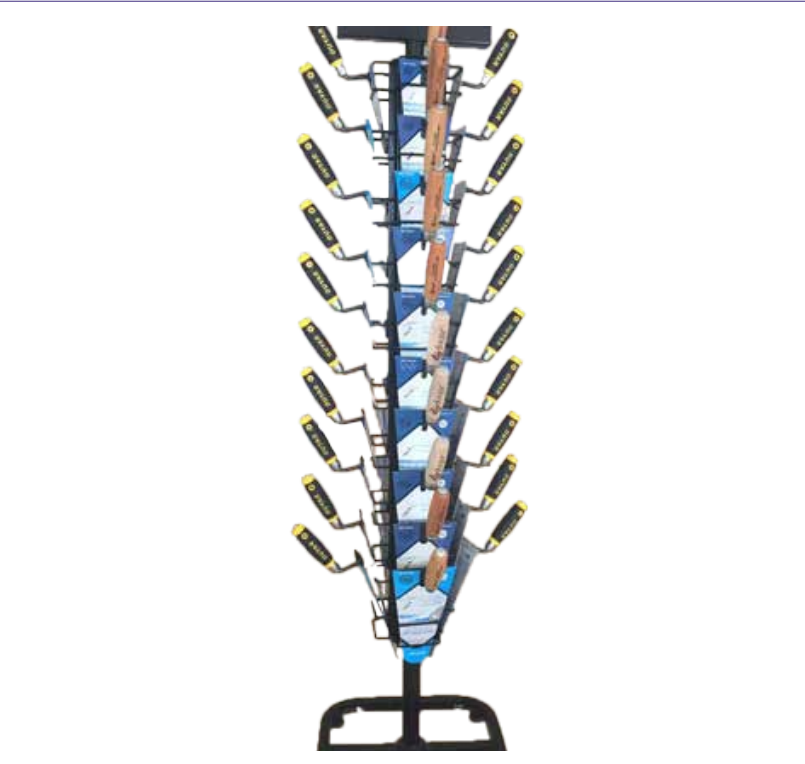

SIVA MALA STANDI

%40 İSKONTO
+ K.D.V. % 18

Kod	Ürün	Koli	Br	F. Fiyatı	S. Fiyatı
680150	150 SIVA MALA STANDI	204	Ad.	4039,20 TL