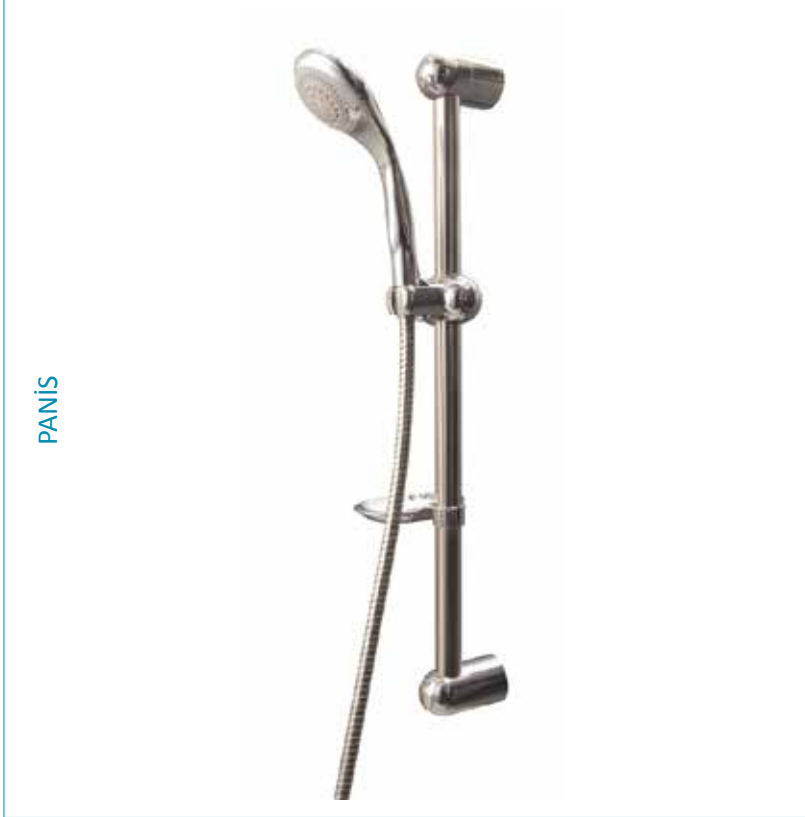

PANİS DUŞ SETLERİ

%60 İSKONTO
+ K.D.V % 18

PANİS

KOD	ÜRÜN ADI	KUTU	KOLİ	F. Fiyatı
	PANİS SÜRGÜLÜ DUŞ SETİ	1	18	SRNZ TL