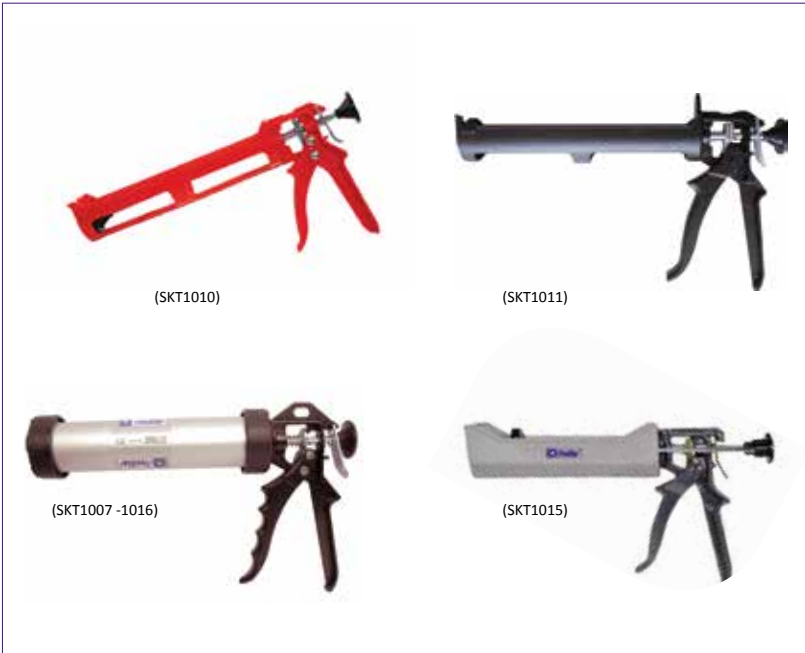

KOD	ÜRÜN CİNSİ	PK.	KOLİ	BR	F. Fiyatı	S. Fiyatı
170110	(SKT1010) PLASTİK SİLİKON TABANÇASI		48	Ad.	7,50 TL	
170108	(SKT1011) PROFESYONEL SİLİKON T. SİYAH		24	Ad.	31,00 TL	
170231	(SKT1007) SOSİS SİLİKON T. (400ml)		12	Ad.	65,00 TL	
170232	(SKT1016) SOSİS SİLİKON T. (600ml)		12	Ad.	70,00 TL	
170229	(SKT1015) EPOKSİ TABANÇASI (410ml)		12	Ad.	64,00 TL