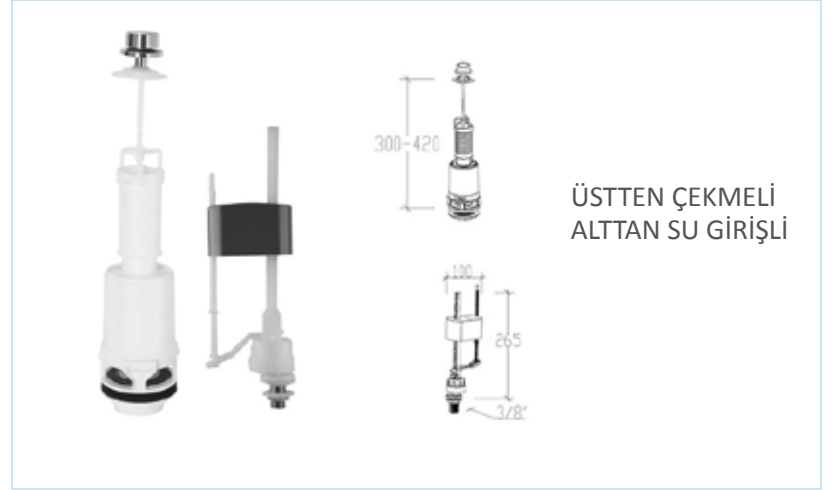

ÜSTTEN ÇEKME Lİ
ALTAN SU GİRİŞLİ

ÜRÜN	KOD	KOLİ	F. Fiyatı
42/24 ÇEKME Lİ İÇ TAKIM	24224	10	66,00 TL

TEMFY

THERMOPLAST KLOZET
KAPAKLARI

% 50 İSKONTO
+ K.D.V. %18