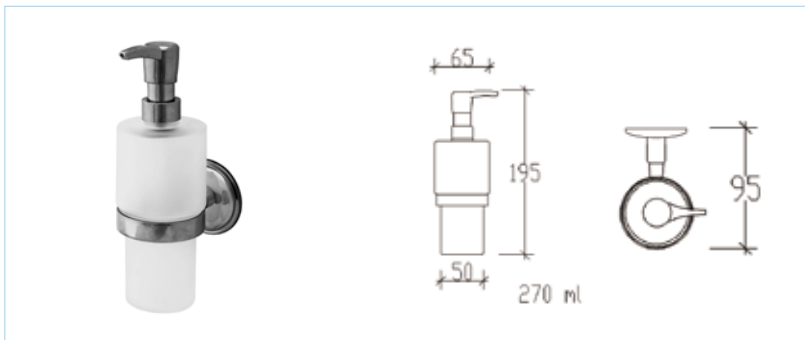

% 50 İSKONTO  
+ K.D.V. %18

ÜRÜN	KOD	KOLİ	F. Fiyatı
SOLO YUVARLAK HAVLULUK	71408	8	38,00 TL
SOLO UZUN HAVLULUK 40 cm	71406	8	52,00 TL
SOLO BORNOZ ASKILIĞI 2'Lİ	71423	15	19,00 TL

TEMFY

SOLO SIVI SABUNLUK

% 50 İSKONTO  
+ K.D.V. %18