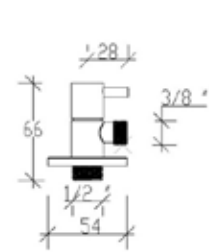

TEMF

PRİMA TAHARET MUSLUĞU

% 50 İSKONTO  
+ K.D.V. %18

ÜRÜN	KOD	KOLİ	F. Fiyatı
PRİMA TAHARET MUSLUĞU	69300	80	41,00 TL

TEMF

QUADRO TAHARET MUSLUĞU

% 50 İSKONTO  
+ K.D.V. %18

ÜRÜN	KOD	KOLİ	F. Fiyatı
QUADRO TAHARET MUSLUĞU	69310	80	49,00 TL