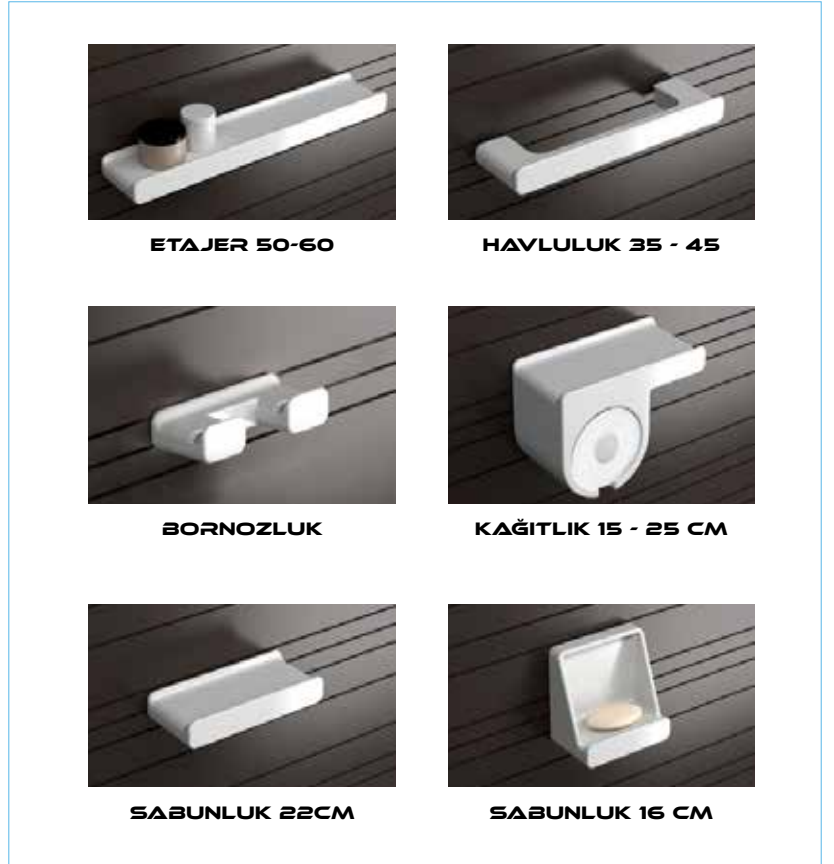

### TURKUAZ DEFNE AKSESUAR

Ürün Kodu	Ürün Adı	Palet Adeti	Tavsiye Edilen Fiyat
010500	TURKUAZ DEFNE ETAJER 60 CM		55,00 TL
010400	TURKUAZ DEFNE ETAJER 40 CM		50,00 TL
010600	TURKUAZ DEFNE HAVLULUK 45 CM		YAKINDA
010700	TURKUAZ DEFNE HAVLULUK 35 CM		YAKINDA
010800	TURKUAZ DEFNE BORNOZLUK 18 CM	896	36,00 TL
010100	TURKUAZ DEFNE KAĞITLIK 25 CM		YAKINDA
010200	TURKUAZ DEFNE KAĞITLIK 15 CM	280	50,00 TL
010000	TURKUAZ DEFNE SABUNLUK 16 CM	576	38,00 TL
010300	TURKUAZ DEFNE SABUNLUK 22 CM		36,00 TL