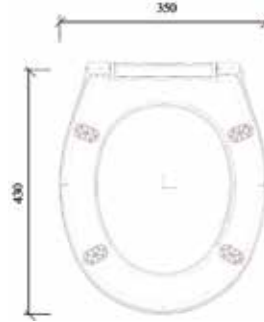

TEMPY

THERMOPLAST SOFT  
KLOZET KAPAKLARI

% 50 İSKONTO  
+ K.D.V. %18

OLİMPOS (SOFT)

Yavaş Kapanma Özelliği

ÜRÜN	KOD	MENTEŞE	KOLİ	F. Fiyatı
OLİMPOS	42120 (KUTULU)	Plastik Alttan	10	85,00 TL
OLİMPOS	42120P (SHRİNK)	Plastik Alttan	10	79,00 TL