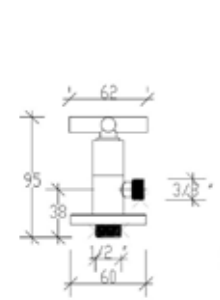

ÜRÜN	KOD	KOLİ	F. Fiyatı
CROSS TAHARET MUSLUĞU	69320	40	78,00 TL