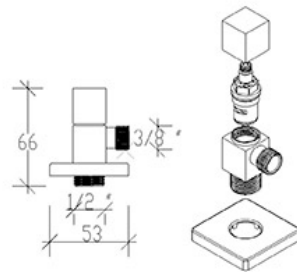

TEMF

PRİMA TAHARET MUSLUĞU

% 50 İSKONTO  
+ K.D.V. %18

ÜRÜN	KOD	KOLİ	F. Fiyatı
PRİMA TAHARET MUSLUĞU	69300	80	41,00 TL

TEMF

QUADRO TAHARET MUSLUĞU

% 50 İSKONTO  
+ K.D.V. %18

ÜRÜN	KOD	KOLİ	F. Fiyatı
QUADRO TAHARET MUSLUĞU	69310	80	49,00 TL