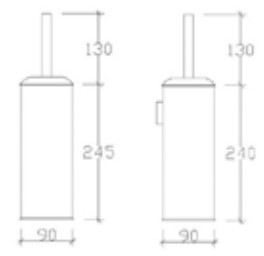

ÜRÜN	KOD	KOLİ	F. Fiyatı
ROLE	81330	24	34,00 TL
	81331	24	44,00 TL

TEMF

MESA KLOZET FIRÇASI

% 50 İSKONTO
+ K.D.V. %18