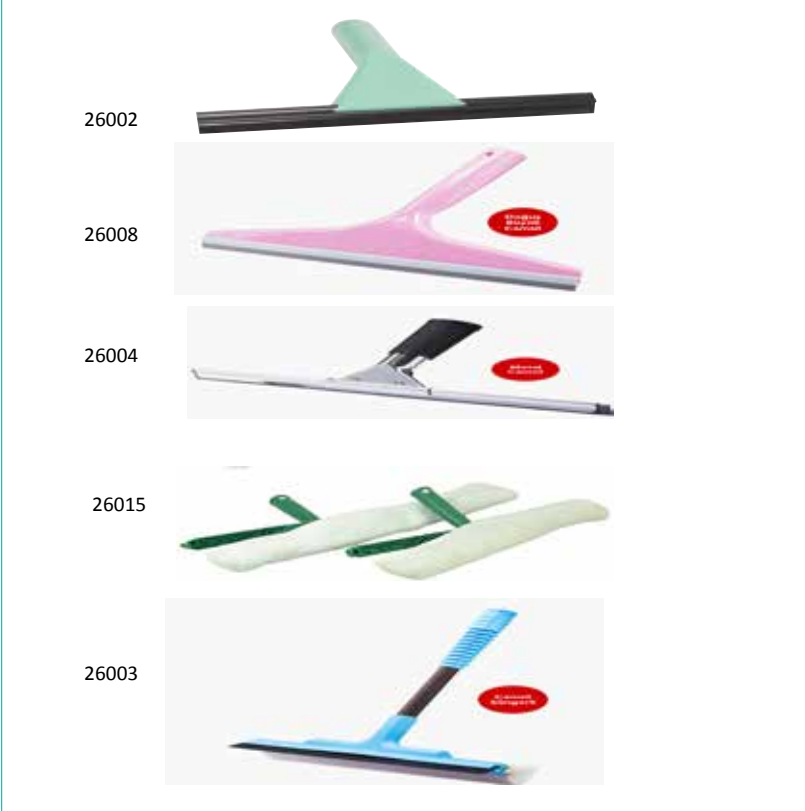

CAMSİLLER

35 İSKONTO
+ K.D.V %18

KOD	ÜRÜN CİNSİ	PK.	BR	F. Fiyatı	S. Fiyatı
26002	CAMSİL KLASİK KÜÇÜK	24	Ad.	3,00 TL	
26001	CAMSİL KLASİK BÜYÜK	50	Ad.	3,30 TL	
26008	CAMSİL KÜÇÜK	24	Ad.	3,50 TL	
26007	CAMSİL BÜYÜK	24	Ad.	5,00 TL	
26004	METAL CAMSİL 25 CM	10	Ad.	28,50 TL	
26005	METLA YERSİL 35 CM	10	Ad.	32,00 TL	
26006	METAL YERSİL 45 CM	10	Ad.	34,00 TL	
26015	PELUŞ CAMSİL APARAT 35 CM	24	Ad.	4,80 TL	
26039	PELUŞ CAMSİL APARAT 45 CM	24	Ad.	4,80 TL	
26028	PELUŞ CAMSİL APARAT 35 CM YEDEK	10	Ad.	6,50 TL	
26040	PELUŞ CAMSİL APARAT 45 CM YEDEK	10	Ad.	6,50 TL	
26003	CAMSİL SÜNGERLİ 25 CM	24	Ad.	7,25 TL